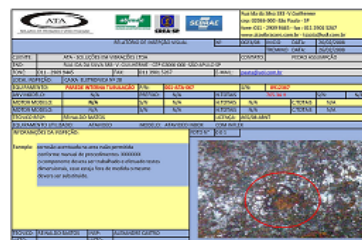

POWER 110/220V / FONTE 12VDC

SAIDA PARA MONITOR

SAIDA PARA PLACA DE VIDEO DE CAPTURA DE IMAGEM

SONDA VIDEO COLORIDA - 480 LINHAS RESOLUÇÃO

ILUMINAÇÃO PRÓPRIA (LEDS) ALTA POTENCIA

VISÃO FRONTAL COM ABERTURA DE 170°

AJUSTE DE FOCO AUTOMÁTICO

AJUSTE DE POSIÇÕES VERTICAIS E LATERAIS

POSSIBILITA ACOPLAMENTO DISPOSITIVOS PARA GRAVAÇÃO DE INSPEÇÃO DE IMAGENS E FUTURAS ANÁLISES E TREINAMENTOS.

GARANTIA 01 ANO

ATAIMAGEM – Programa de emissão de laudos